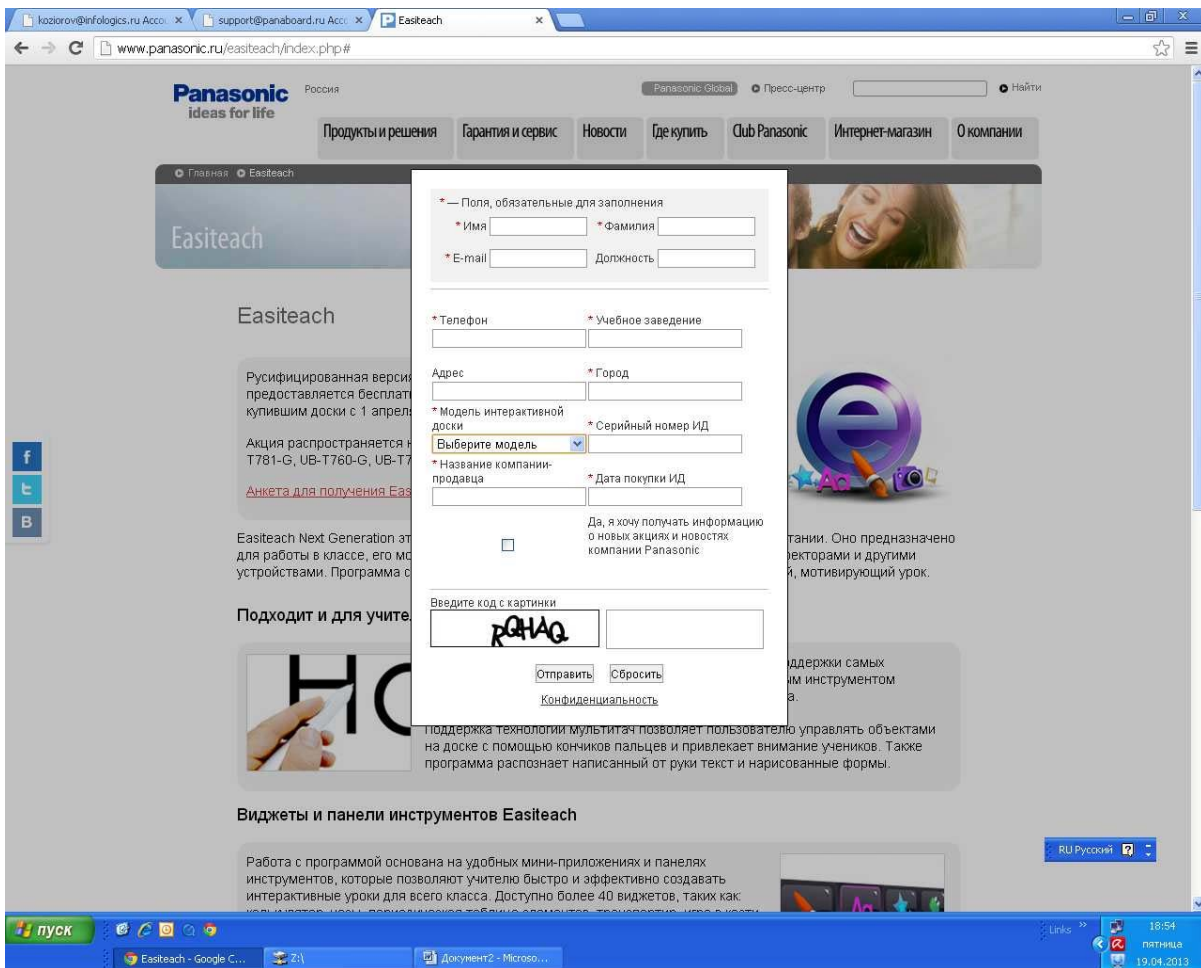

Рис.1 Страница регистрации пользователя Panaboard на сайте российского представительства Panasonic

* — Поля, обязательные для заполнения

* Имя * Фамилия

* E-mail Должность

* Телефон * Учебное заведение

Адрес * Город

* Модель интерактивной доски * Серийный номер ИД

Выберите модель

* Название компании-продавца * Дата покупки ИД

☐ Да, я хочу получать информацию о новых акциях и новостях компании Panasonic

Введите код с картинки

[Конфиденциальность](#)

Рис.2 Форма регистрации пользователя Panaboard